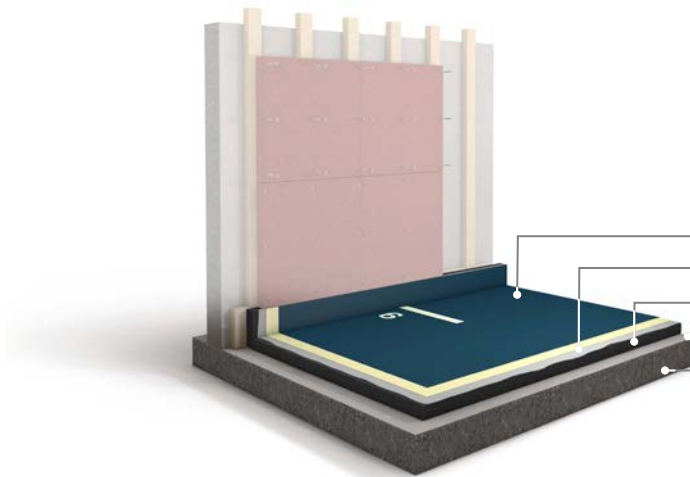

**REGUPOL BALLISTIC E43 UND  
REGUPOL BALLISTIC FH45**

**Wandmontage durch Kunde**  
**REGUPOL ballistic E43**  
Nägel oder Schrauben  
Lattung

**Installation Bodensystem durch  
REGUPOL Monteure**  
Farbfinish  
PUR-Spachtelung  
**REGUPOL ballistic FH45**  
Kleber  
Estrich

Produkt	Eigenschaft	Ergebnis
<b>REGUPOL ballistic E43</b>	Abmessung	1.000 × 500 × 43 mm   Scheinfuge bei 500 mm
Lattung für Wandmontage	Standard	40 × 60 mm   mindestens alle 500 mm, besser alle 250 mm
<b>REGUPOL ballistic FH45</b>	Aufbau	Farbfinish
		2 mm PUR-Spachtelung
		<b>REGUPOL ballistic FH45</b>
		Kleber
		Estrich