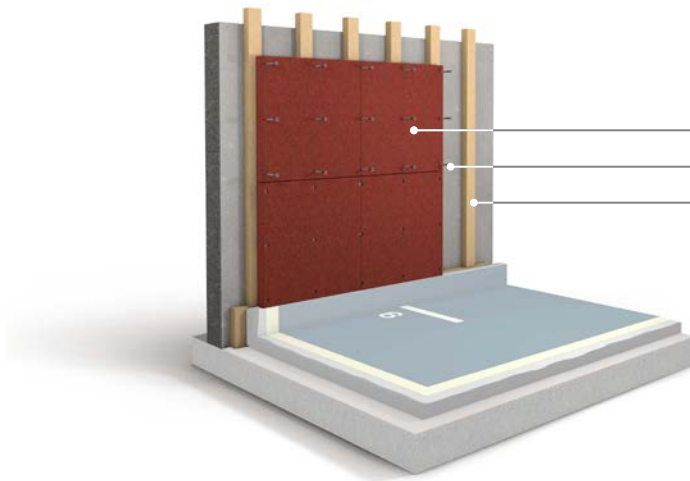

**REGUPOL BALLISTIC E43 UND  
REGUPOL BALLISTIC FH45**

**Wandmontage durch Kunde**  
**REGUPOL ballistic E43**  
Nägel oder Schrauben  
Lattung

**Installation Bodensystem durch  
REGUPOL Monteure**  
Farbfinish  
PUR-Spachtelung  
**REGUPOL ballistic FH45**  
Kleber  
Estrich

Produkt	Eigenschaft	Ergebnis
<b>REGUPOL ballistic E43</b>	Abmessung	1.000 × 500 × 43 mm   Scheinfuge bei 500 mm
Lattung für Wandmontage	Standard	40 × 60 mm   mindestens alle 500 mm, besser alle 250 mm
<b>REGUPOL ballistic FH45</b>	Aufbau	Farbfinish
		2 mm PUR-Spachtelung
		<b>REGUPOL ballistic FH45</b>
		Kleber
		Estrich